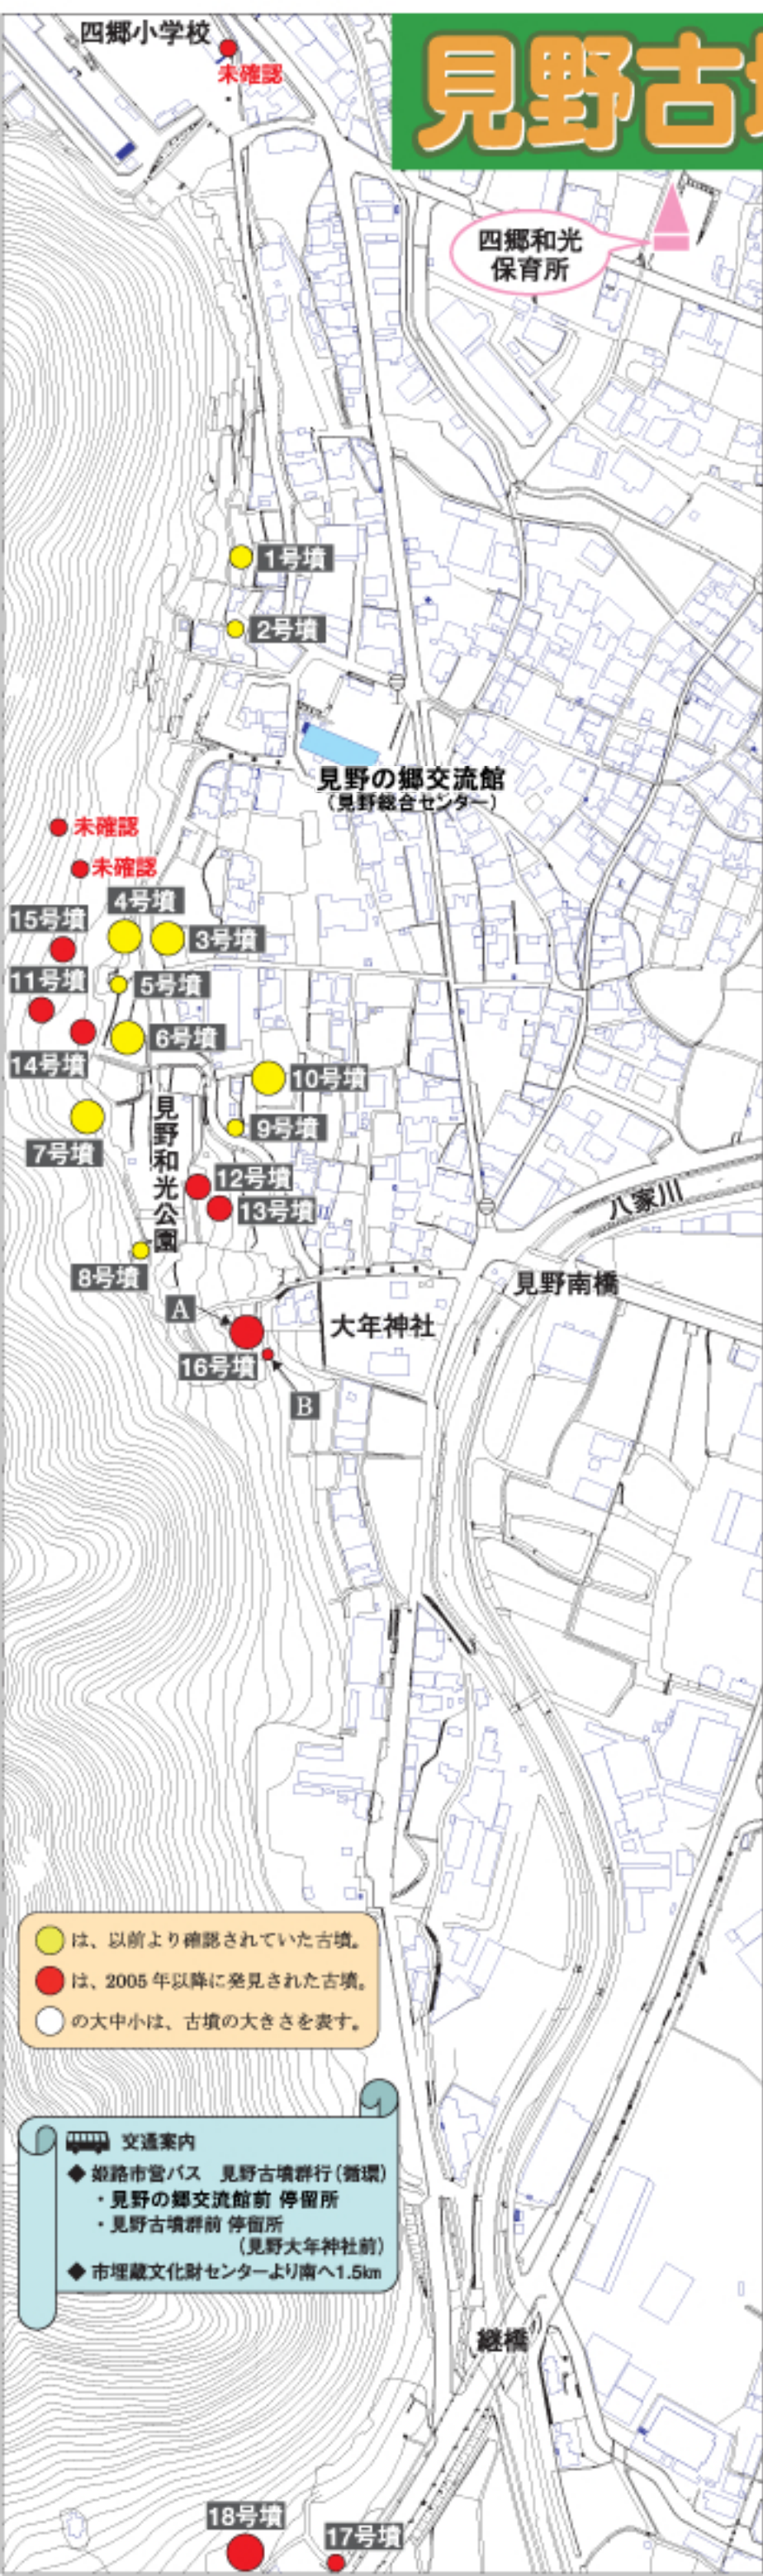

# 見野古墳群分布図

～時を越えて  
見野の郷から古代が見える～

1号墳

2号墳

3号墳

6号墳  
めおと塚

4号墳

5号墳

7号墳

8号墳

9号墳

11号墳

10号墳  
姫路の石舞台

12号墳

13号墳

14号墳

15号墳

16号墳-A

16号墳-B

17号墳

18号墳

● は、以前より確認されていた古墳。  
● は、2005年以降に発見された古墳。  
○ の大中小は、古墳の大きさを表す。

交通案内  
◆ 姫路市営バス 見野古墳群行(循環)  
・見野の郷交流館前 停留所  
・見野古墳群前 停留所 (見野大年神社前)  
◆ 市埋蔵文化財センターより南へ1.5km